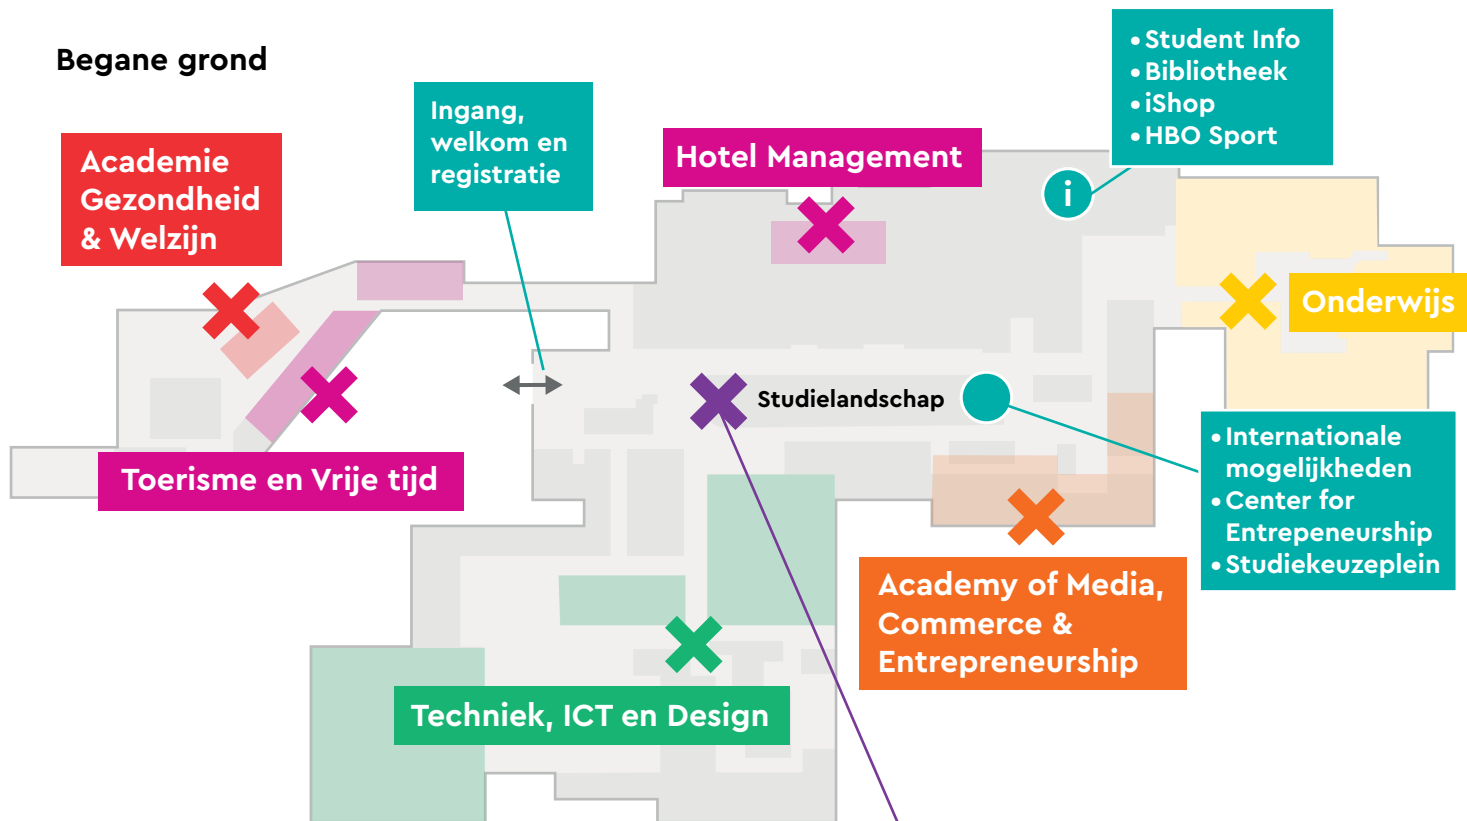

ZA 9 NOVEMBER

OPEN DAG

VOLTIJD EN DEELTIJD

EMMEN

Welkom op de Open Dag in Emmen

Ontdek, proef de sfeer en beleef hoe het is om te studeren aan NHL Stenden!

Begane grond

Eerste verdieping

Uitgelicht

- **Twijfel je nog over je studiekeuze?** Krijg helderheid met onze studiekeuzetest.
- **Verken onze internationale mogelijkheden.**
- **Verwezenlijk je ondernemersdromen of versterk je bestaande onderneming.** Ontdek wat het Center for Entrepreneurship voor jou kan betekenen.