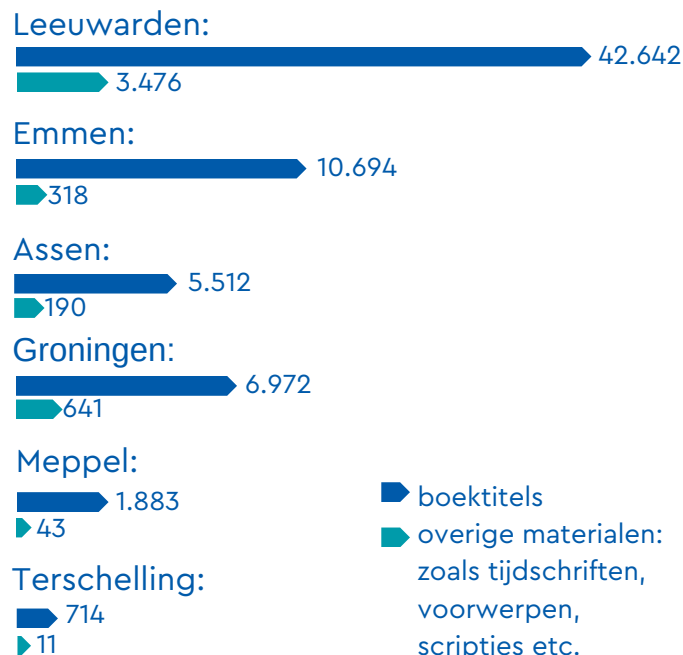

Openingsuren per week

Leeuwarden: 42,5 uur
Emmen: 42,5 uur
Assen: 14 uur*
Groningen: 28 uur*
Meppel: 16 uur*
Terschelling: 20 uur*

*medewerker aanwezig

Meest bezochte workshops

1. Workshops op maat
2. Effectief zoeken
3. Introductie bibliotheek

Aantal bezoekers

Leeuwarden: 216.893*
Emmen: 38.460
Terschelling: 49.819

*Leeuwarden +97.826 t.o.v 2023!

Collectieomvang (fysiek)

Aantal uitleningen

Leeuwarden: 29.553
Emmen: 4.474
Assen: 3.113
Groningen: 2.918
Meppel: 517
Terschelling: 433

Top 6 meest gebruikte databanken

1. Ebsco databases
2. Company.info
3. Sage Journals
4. Nexis Uni
5. Science Direct
6. SpringerLink

Libguides

57.537 libguides views*

*(incl. BOK sinds 1/9/24)

Digitale collectie